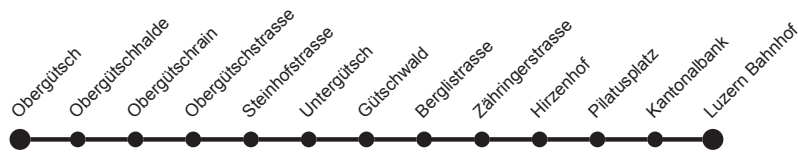

Obergütsch - Steinhofstrasse - Luzern Bahnhof

Gültig ab 13. Dezember 2015

Montag bis Freitag

Obergütsch	ab 05.38	06.00	06.15	06.25	06.35	06.45	06.55	07.05	07.15	07.25	07.35	07.45	07.55	08.05	08.15	08.30	08.45	09.00	09.15	09.30	09.45	10.00	10.15	10.30	10.45
Steinhofstrasse	ab 05.41	06.03	06.18	06.28	06.38	06.48	06.58	07.08	07.18	07.28	07.38	07.48	07.58	08.08	08.18	08.33	08.48	09.03	09.18	09.33	09.48	10.03	10.18	10.33	10.48
Luzern Bahnhof	an 05.48	06.12	06.27	06.37	06.47	06.57	07.07	07.17	07.27	07.37	07.47	07.56	08.07	08.17	08.26	08.42	08.56	09.12	09.26	09.42	09.56	10.12	10.26	10.42	10.56
Obergütsch	ab 11.00	11.15	11.30	11.45	11.55	12.05	12.15	12.25	12.35	12.45	12.55	13.05	13.15	13.25	13.35	13.45	13.55	14.05	14.15	14.25	14.35	14.45	14.55	15.05	15.15
Steinhofstrasse	ab 11.03	11.18	11.33	11.48	11.58	12.08	12.18	12.28	12.38	12.48	12.58	13.08	13.18	13.28	13.38	13.48	13.58	14.08	14.18	14.28	14.38	14.48	14.58	15.08	15.18
Luzern Bahnhof	an 11.11	11.26	11.41	11.56	12.06	12.16	12.26	12.36	12.46	12.56	13.06	13.16	13.26	13.36	13.47	13.57	14.07	14.17	14.27	14.37	14.47	14.57	15.07	15.17	15.27
Obergütsch	ab 15.25	15.35	15.45	15.55	16.05	16.15	16.25	16.35	16.45	16.55	17.05	17.15	17.25	17.35	17.45	17.55	18.05	18.15	18.25	18.35	18.45	19.00	19.15	19.30	19.45
Steinhofstrasse	ab 15.28	15.38	15.48	15.58	16.08	16.18	16.28	16.38	16.48	16.58	17.08	17.18	17.28	17.38	17.48	17.58	18.08	18.18	18.28	18.38	18.48	19.03	19.18	19.33	19.48
Luzern Bahnhof	an 15.37	15.47	15.57	16.07	16.17	16.27	16.37	16.47	16.57	17.07	17.17	17.27	17.37	17.47	17.57	18.07	18.17	18.27	18.37	18.47	18.57	19.11	19.26	19.41	19.56
Verkehrshinweis		B	B	B	B	B	B	B	B	B	B	B	B	B	B	B	B	B	B	B	B	B	B	B	B
Obergütsch	ab 20.00	20.12	20.42	21.12	21.42	22.12	22.42	23.12	23.42	00.12	00.45														
Steinhofstrasse	ab 20.03	20.22	20.52	21.22	21.52	22.22	22.52	23.22	23.52	00.22	00.55														
Luzern Bahnhof	an 20.10	20.29	20.59	21.29	21.59	22.29	22.59	23.29	23.59	00.29	01.01														