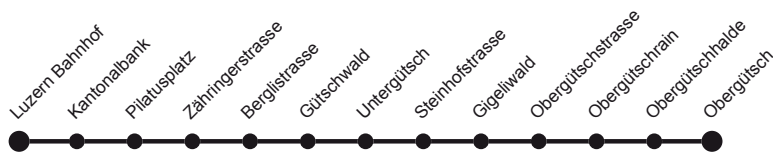

Luzern Bahnhof - Steinhofstrasse - Obergütsch

Gültig ab 13. Dezember 2015

Montag bis Freitag

Luzern Bahnhof	ab 05.23	05.45	06.00	06.10	06.20	06.30	06.40	06.50	07.00	07.10	07.20	07.30	07.40	07.50	08.00	08.15	08.30	08.45	09.00	09.15	09.30	09.45	10.00	10.15	10.30
Steinhofstrasse	ab 05.29	05.51	06.08	06.18	06.28	06.38	06.48	06.58	07.08	07.18	07.28	07.38	07.48	07.58	08.08	08.23	08.38	08.53	09.08	09.23	09.38	09.53	10.08	10.23	10.38
Obergütsch	an 05.32	05.54	06.11	06.21	06.31	06.41	06.51	07.01	07.11	07.21	07.31	07.41	07.51	08.01	08.11	08.26	08.41	08.56	09.11	09.26	09.41	09.56	10.11	10.26	10.41
Luzern Bahnhof	ab 10.45	11.00	11.15	11.30	11.40	11.50	12.00	12.10	12.20	12.30	12.40	12.50	13.00	13.10	13.20	13.30	13.40	13.50	14.00	14.10	14.20	14.30	14.40	14.50	15.00
Steinhofstrasse	ab 10.53	11.08	11.23	11.38	11.48	11.58	12.08	12.18	12.28	12.38	12.48	12.58	13.08	13.18	13.28	13.38	13.48	13.58	14.08	14.18	14.28	14.38	14.48	14.58	15.08
Obergütsch	an 10.56	11.11	11.26	11.41	11.51	12.01	12.11	12.21	12.31	12.41	12.51	13.01	13.11	13.21	13.31	13.41	13.51	14.01	14.11	14.21	14.31	14.41	14.51	15.01	15.11
Luzern Bahnhof	ab 15.10	15.20	15.30	15.40	15.50	16.00	16.10	16.20	16.30	16.40	16.50	17.00	17.10	17.20	17.30	17.40	17.50	18.00	18.10	18.20	18.30	18.40	19.00	19.15	19.30
Steinhofstrasse	ab 15.18	15.29	15.39	15.49	15.59	16.09	16.19	16.29	16.39	16.49	16.59	17.09	17.19	17.29	17.39	17.49	17.59	18.09	18.19	18.29	18.39	18.49	19.08	19.23	19.38
Obergütsch	an 15.21	15.32	15.42	15.52	16.02	16.12	16.22	16.32	16.42	16.52	17.02	17.12	17.22	17.32	17.42	17.52	18.02	18.12	18.22	18.32	18.42	18.52	19.11	19.26	19.41
Verkehrshinweis		A	A	A	A	A	A	A	A	A	A	A	A	A	A	A	A	A	A	A	A	A	A	A	A
Luzern Bahnhof	ab 19.45	20.02	20.32	21.02	21.32	22.02	22.32	23.02	23.32	00.02	00.35														
Steinhofstrasse	ab 19.53	20.09	20.39	21.09	21.39	22.09	22.39	23.09	23.39	00.09	00.42														
Obergütsch	an 19.56	20.12	20.42	21.12	21.42	22.12	22.42	23.12	23.42	00.12	00.45														

Samstag